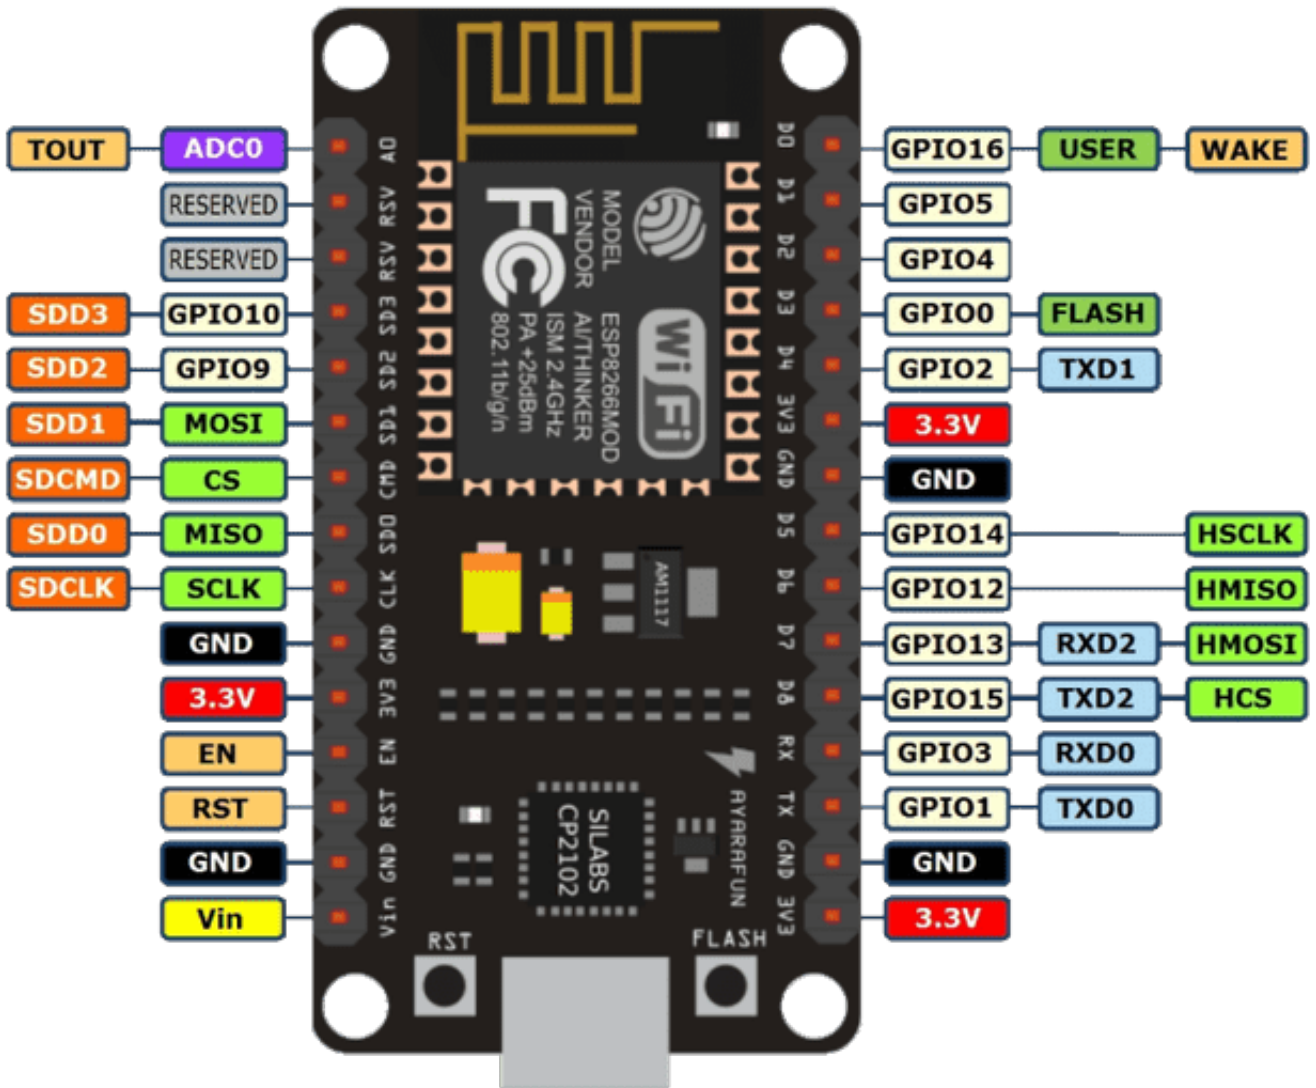

NodeMCU Lua ESP8266 modul

Produktkode: 317aa

Tilgjengelighet: Opp til 1 mnd leveringstid

Pris: kr. 75,00

Short Description

NodeMCU Lua WIFI Internet Development Board Based on ESP8266 ESP-12E CP2102

Pinout

Info

[ESP8266 kan gå i sovemodus](#)

Product Gallery

Nodemcu V2 CP2102

Nodemcu V2 CP2102