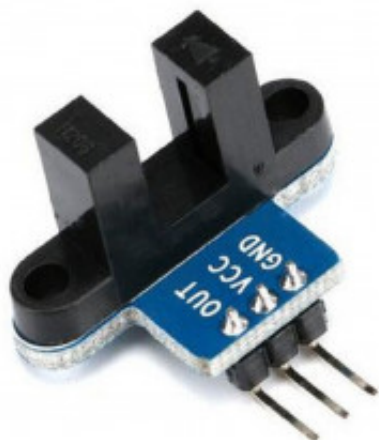

# Turtellersensor

**Produktkode:** 411aa  
**Tilgjengelighet:** 4  
**Lager :** S159a

**Pris: kr. 45,00**

## Short Description

IR Infrared Slotted Optical Speed Measuring Sensor Detection Optocoupler Module