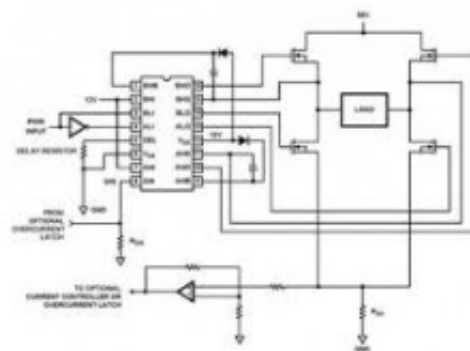

HIP4080AIP IC DRIVER FULL-BRIDGE

Produktkode: 474aa

Tilgjengelighet: 6

Lager : AB 14

Pris: kr. 0,00

Short Description

HIP4080AIP IC DRIVER FULL-BRIDGE 20-DIP HIP4080 4080 HIP4080A 4080A HIP4080

Beskrivelse

Usikre kretser, vet ikke om de virker

[Datamanual](#)

Product Gallery

FIGURE 2.1: 4-BIT RIPPLE CARRY ADDER