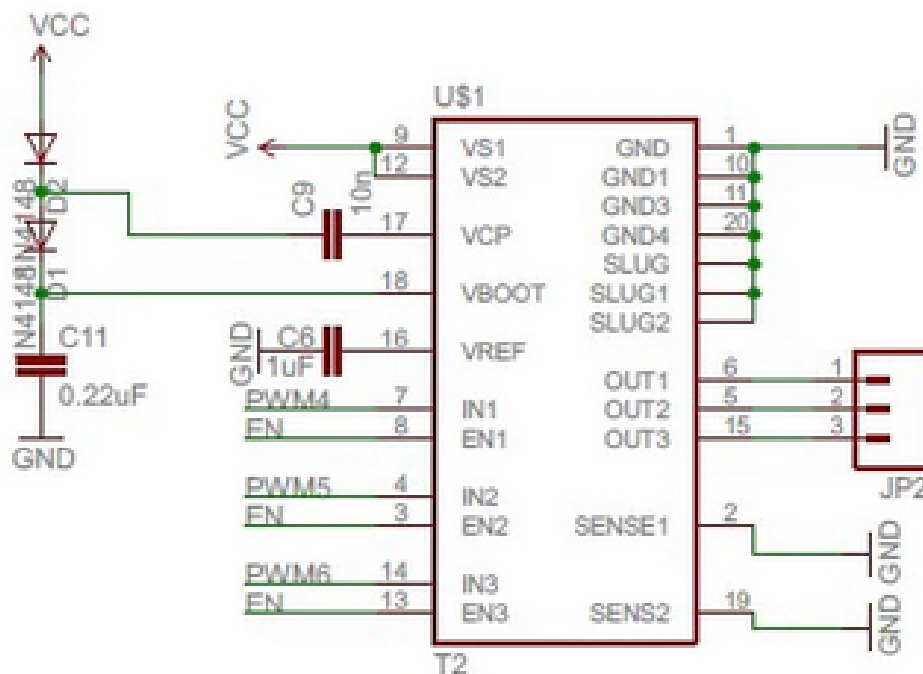

L6234D MOTOR DRIVER

Produktkode: 480aa
Tilgjengelighet: 4
Lager : AB 2
Ring/SMS etter pris: 91166668

Short Description

L6234D L6234PD L6234 HSOP20 MOTOR DRIVER

Beskrivelse

Product Gallery