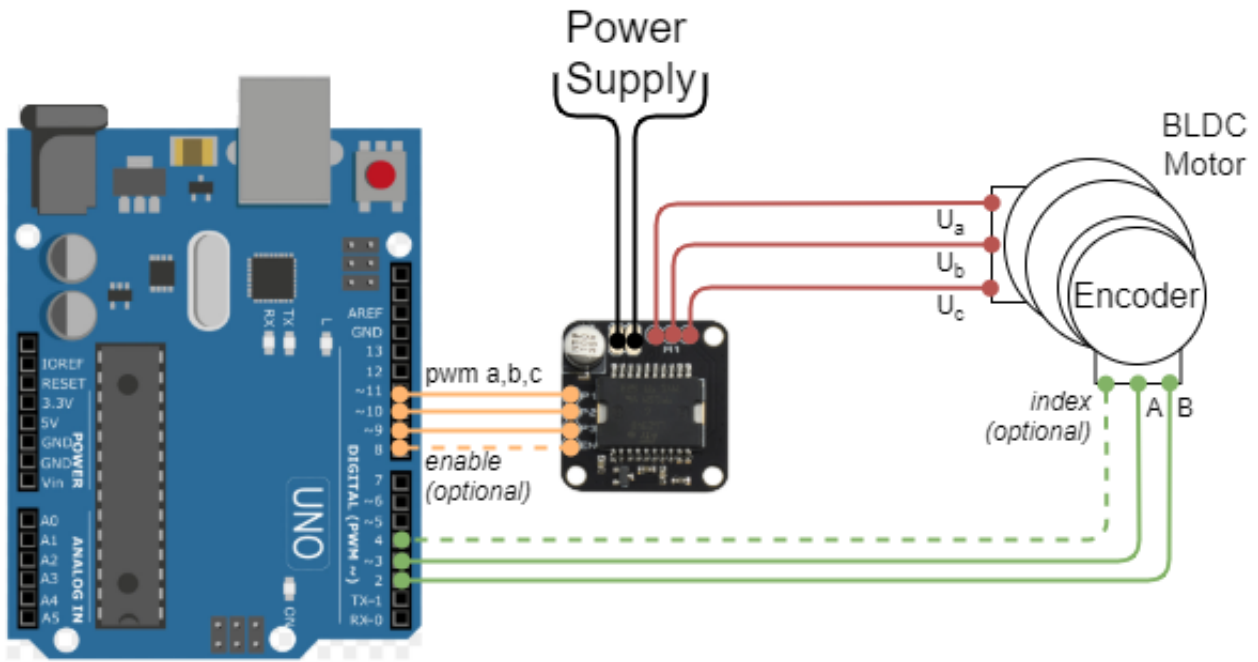

L6234D MOTOR DRIVER

Produktkode: 480aa
Tilgjengelighet: 4
Lager : AB 2
Ring/SMS etter pris: 91166668

Short Description

L6234D L6234PD L6234 HSOP20 MOTOR DRIVER

Beskrivelse

Product Gallery