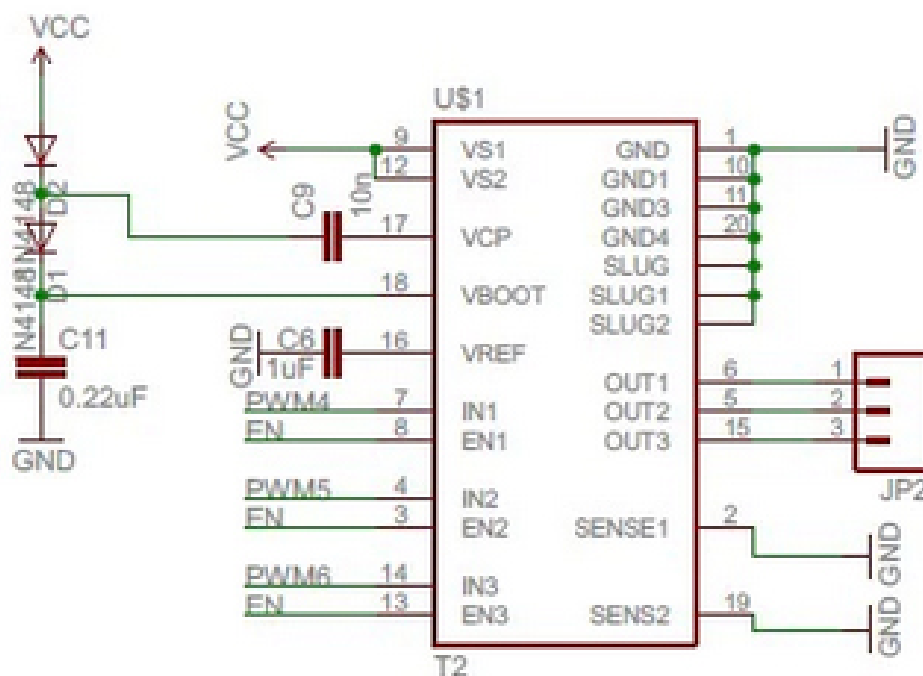

L6234D MOTOR DRIVER

Produktkode: 480aa
Tilgjengelighet: 4
Lager : AB 2
Ring/SMS etter pris: 91166668

Short Description

L6234D L6234PD L6234 HSOP20 MOTOR DRIVER

Beskrivelse

Product Gallery