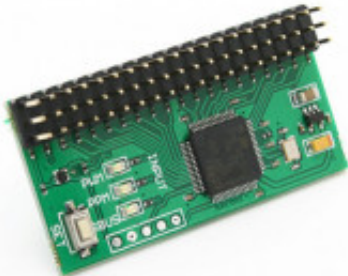

# 18CH PWM/PPM/SBus Signal Converter

**Produktkode:** 543aa  
**Tilgjengelighet:** 2

**Pris:** kr. 0,00

## Short Description

RMILEC High-Precision PWM/PPM/SBus Signal Converter V2