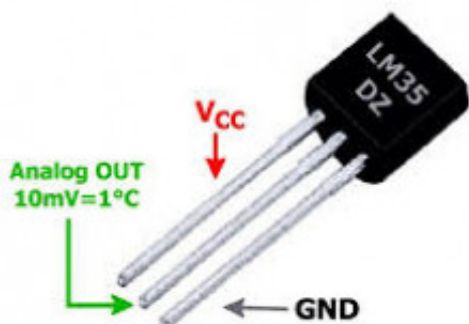

# LM35 analog temp sensor

**Produktkode:** 558aa

**Tilgjengelighet:** 4

**Lager :** 123

**Pris:** kr. 25,00

## Short Description

LM35DZ LM35 TO-92 temperature sensor ic inductor TCs4