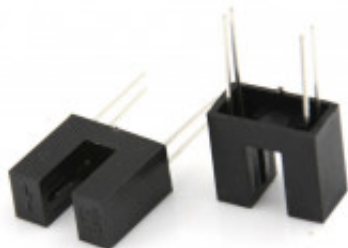

Turtellersensor

Produktkode: 693aa

Tilgjengelighet: 5

Lager : S158C

Pris: kr. 25,00

Short Description

1/6" Slot PCB Photo Interrupter Slotted Optical Switch H92B4 B`7H