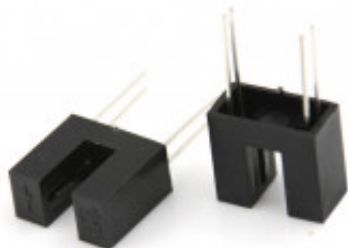

# Turtellersensor

**Produktkode:** 693aa

**Tilgjengelighet:** 5

**Lager :** S158C

**Pris:** kr. 25,00

## Short Description

1/6" Slot PCB Photo Interrupter Slotted Optical Switch H92B4 B`7H