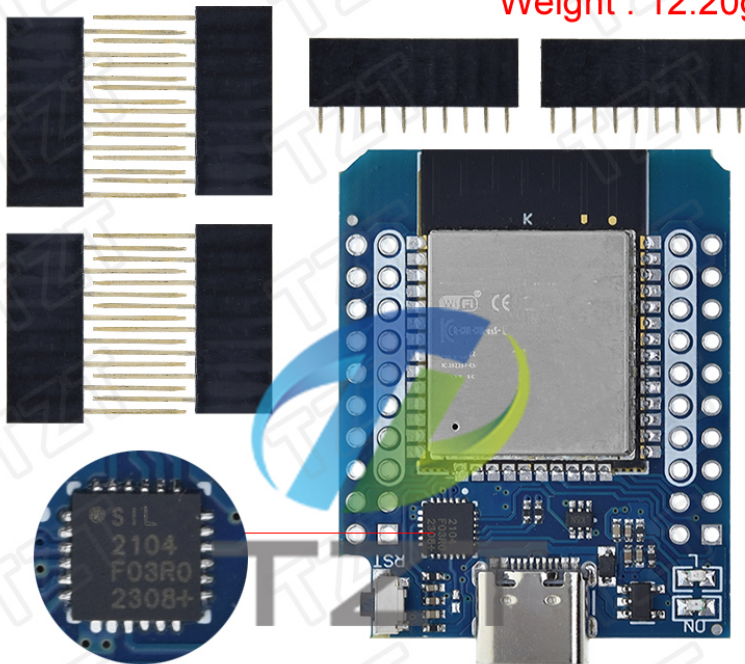

# ESP-WROOM-32 (CH9102)

**Produktkode:** 955aa

**Tilgjengelighet:** Opp til 1 mnd leveringstid

**Pris:** kr. 0,00

## Short Description

Micro D1 Mini ESP32 ESP-32 WiFi+Bluetooth Internet of Things Development Board based ESP8266 Fully Functional

## Beskrivelse

Weight : 10.20g

### ESP-WROOM-32 MICRO (CP2104)

Weight : 12.20g