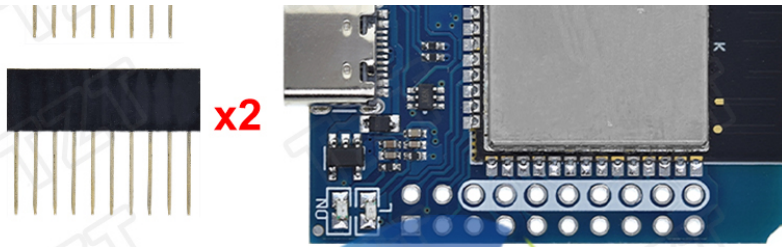

# ESP-WROOM-32 (CH9102)

**Produktkode:** 955aa

**Tilgjengelighet:** Opp til 1 mnd leveringstid

**Pris:** kr. 0,00

## Short Description

Micro D1 Mini ESP32 ESP-32 WiFi+Bluetooth Internet of Things Development Board based ESP8266 Fully Functional

## Beskrivelse

Weight : 10.20g